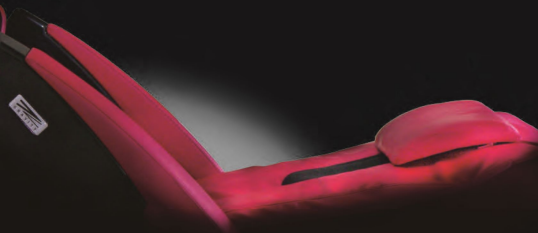

Zero Gravity

3D零重力 | 全能按摩椅

AG-M5310

猶如置身星空的悠然

台灣製造

感官科技

定義一張好的按摩椅，其因素即體現於它的核心—按摩軌跡。呈現得多遠不如呈現得好，更趨完美地呈現按摩。

您值得一張更好的按摩椅遠重要於一張更多的。3D零重力全能按摩椅是一張提供您更精準、更舒適的新好按摩椅。

它搭載了—

Zero Gravity 擬人化按摩機構，將按摩手臂向前延展，不只更貼近人工按摩的感受，更提高了按摩力道與有效按摩範圍。

Body Navi™ 體型偵測，是一項美妙的技術，在按摩程序起始前，先行，劃分出您的體型，以保依據您體型所施展的按摩精確度。此外，它亦會依個別使用者，自動調整按摩的力道，帶予相同的按摩樂趣。

Live3D™ 擬人化按摩機構，將按摩手臂向前延展，不只更貼近人工按摩的感受，更提高了按摩力道與有效按摩範圍。

嶄新推介 獨家機能

Live3D™ 擬人化按摩機構

您期待的擬人化按摩終於實現！

3D零重力全能按摩椅搭載了四輪按摩機構，精密且卓越的技术可将上方二輪延伸突出6cm之多，模擬人工手感；藉以按壓到您的上肩部，舒緩痠痛，並可伸展腰與胸，鬆弛緊繃的肌肉。

下方二輪更特別以拇指的形狀設計，有效提升舒適的層次；就如同是真人按摩般的感官新體驗。

Body Navi™ 體型偵測

因為搭載了3D軌跡的按摩機構，3D零重力全能按摩椅更能夠正確地偵測您的體型，並將測得數據轉化成提高您的按摩享受的依據；賦予機械式按摩更流暢度、更加人性化。

3D零重力全能按摩椅提供更多樣化且細膩的按摩手法，並精心將其編撰成數百種變化；猶如一位您專屬的按摩師。您亦可依您的需求點選單一或複合式手法、實施部位。

您的需求總是擺在第一位。

實施範圍加大以及
更流暢的軌跡

精心鑽研，以更大按摩範圍體貼您每日的疲勞；橫向範圍達15cm，直向更可達75cm之多。

更值得一提的是，其按摩機構是由精密齒輪來驅動升降，有別於市面上八成以上按摩椅採用的螺桿；也因此方能更流暢、真實地呈現機械式按摩。