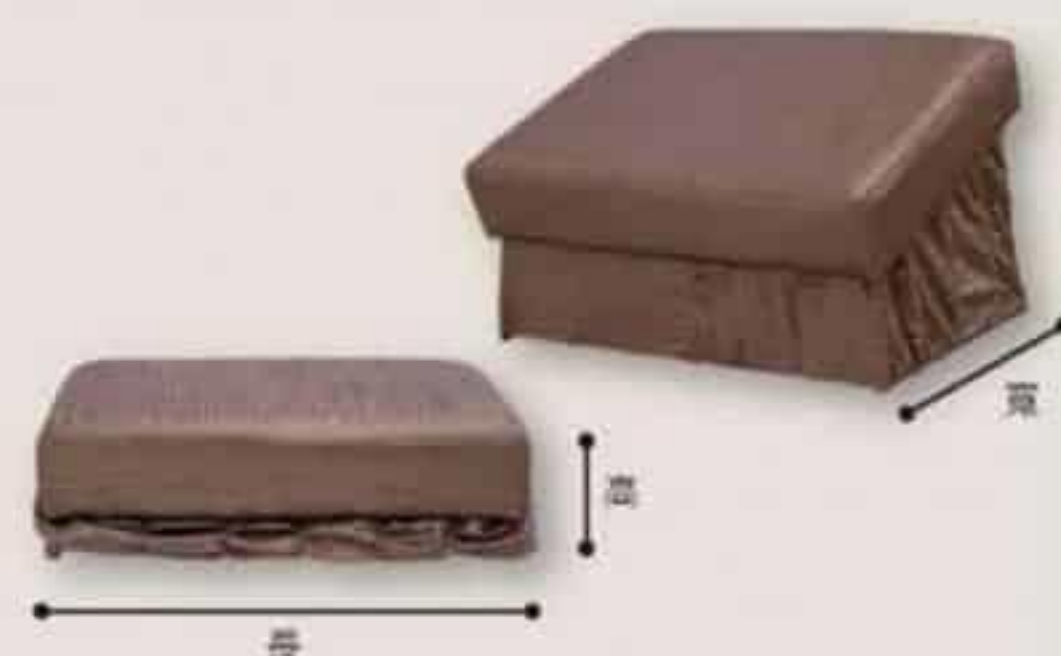

零重力

輔助起身

舒適體感

多部位調整

多功能椅 / 沙發

(歐式)

起立、坐下
好方便~

起身坐墊

起身好方便, 有效節省空間, 穩定度高、耐久度強

最省空間的機構設計,
起身時會先往上抬升再往前推進起身,
大大的有效減少使用者起身時,
對膝蓋、腿部, 所造成的壓力和負擔。

抬升

起身

產品規格

歐式多功能椅

尺寸: 長85x寬78x高116 cm
展開尺寸: 長158x寬78x高83 cm
椅內寬度: 50cm
座深: 48cm
扶手高度: 63cm
最大角度: 150度
座椅高度: 可調42~60 cm
重量: 50kg
電源: AC100~240V, 50/60Hz
椅子限重: 120公斤
消耗功率: 最大消耗功率73W

美式多功能沙發

尺寸: 長95x寬80x高107 cm
展開尺寸: 長142x寬80x高78 cm
椅內寬度: 50cm
座深: 48cm
扶手高度: 57cm
最大角度: 150度
座椅高度: 可調47~65 cm
重量: 54kg
電源: AC100~240V, 50/60Hz
椅子限重: 120公斤
消耗功率: 最大消耗功率73W

起身坐墊

尺寸: 長49x寬36x高12 cm
展開尺寸: 長49x寬36x高32 cm
抬升距離: 8cm
重量: 12.2kg
坐墊限重: 100公斤
電源: AC100~240V, 50/60Hz
消耗功率: 最大消耗功率58W

（起身、躺臥、傾斜、抬腳、椅座高度調整）
對於全身全面性紓壓。

抬腿角度

獨立抬腿角度調整
自由選擇理想抬腿角度

座椅高度

獨立椅座高度調整
自由選擇理想高度
椅座高度：42~60cm

手動調整屬於自己的
零重力

使身體呈現全身放鬆的狀態·改善呼吸循環功能·

零重力