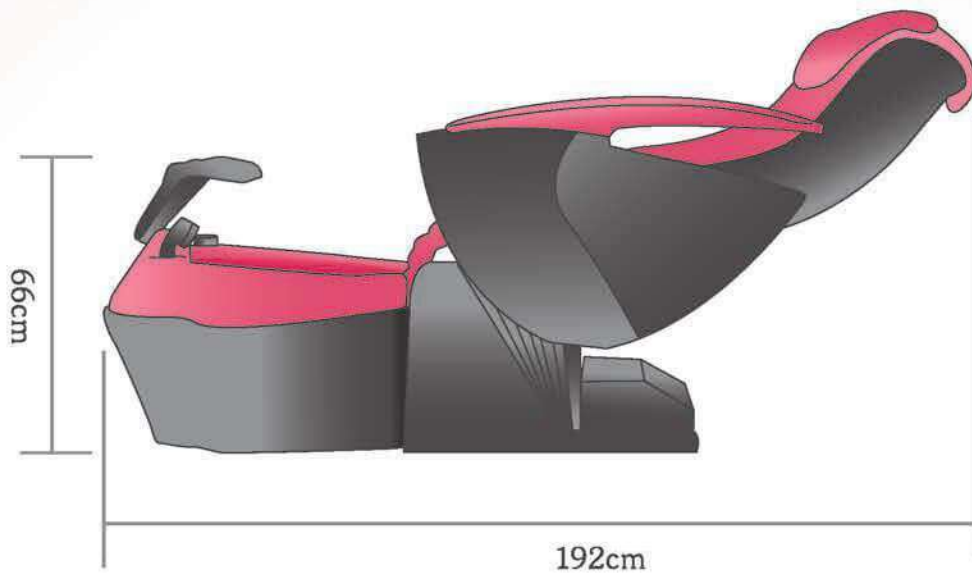

椅 · 子 · 的 · 特 · 色 ·

軌道式按摩椅機構，適合長時間的持續使用操作，磨損故障率低。

直覺式手控器操作，專為美甲沙龍設計，簡化的操作按鈕讓顧客操作更為方便。

鋼琴烤漆扶手。

主機板以及電控制器位於椅座後下方，方便檢修以及更換工作。

flexibility rest™ 業界首創

設計坐椅位置可前後調整長達30cm的範圍，配合腳墊高度可調範圍12公分的調整範圍。意味著身高不論是150cm到180cm的顧客，都可以調整到最適合的位置來進行美甲的享受。(圖：身高高低比例，將腳掌放置於腳墊上；腳靠高低調整10cm的範圍，讓各種身體的顧客都可找到舒適的姿勢置進行足部按摩。

椅背傾斜度可從標準95度開始，可下躺至170度。近乎平躺的角度可以讓顧客充分休息，並可同時進行頭部按摩以及臉部保養等項目。

將椅墊往前調整時，椅墊將降低至50cm之離地高度，此時推開扶手向後，顧客站立在地面即可坐上沙發，避免傳統的讓顧客站上水盆裡再轉身坐上沙發，而發生危險。

讓**足部**按摩不只是**足部**按摩

讓身體各部位

都可找到最舒適的姿勢

進行足部按摩

規 · 格 · 尺 · 寸 ·

椅 · 子 · 的 · 角 · 度