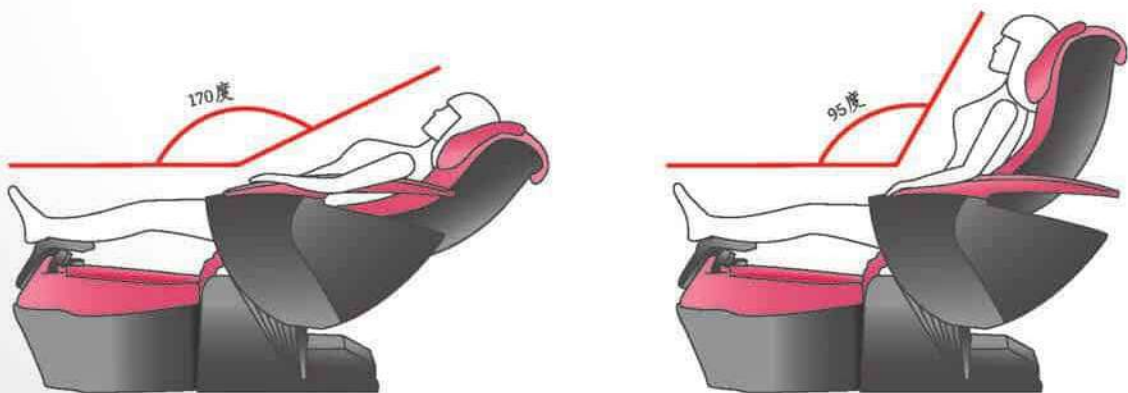

時尚品味の完美代表
PEDICURE SPA CHAIR
美·甲·按·摩·椅

/ 舒適 / 高雅 / 機能 / 簡易 / 專業 /

盆 · 的 · 特 · 色 ·

FRP雙色盆體搭配、盆底部內縮設計，讓技師的腳掌往前伸，增加技師腳部放置的舒適感。

盆體表面使用船舶級膠殼漆製造，完全抗丙酮以及溶劑侵蝕，耐刮/撞擊強度比一般壓克力製作的盆體，更具強度以及容易保養。

大型腳墊設計，可承受100公斤的壓力不變形，堅固不搖晃。

椅 · 子 · 的 · 特 · 色 ·

軌道式按摩椅機構，適合長時間的持續使用操作，磨損故障率低。

直覺式手控器操作，專為美甲沙龍設計，簡化的操作按鈕讓顧客操作更為方便。

鋼琴烤漆扶手。

主機板以及電控制器位於椅座後下方，方便檢修以及更換工作。

flexibility rest™ 業界首創

設計坐椅位置可前後調整長達30cm的範圍，配合腳墊高度可調範圍12公分的調整範圍。意味著身高不論是150cm到180cm的顧客，都可以調整到最適合的位置來進行美甲的享受。(圖：身高高低比例，將腳掌放置於腳墊上；腳靠高低調整10cm的範圍，讓各種身體的顧客都可找到舒適的姿勢置進行足部按摩。

椅背傾斜度可從標準95度開始，可下躺至170度。近乎平躺的角度可以讓顧客充分休息，並可同時進行頭部按摩以及臉部保養等項目。

將椅墊往前調整時，椅墊將降低至50cm之離地高度，此時推開扶手向後，顧客站立在地面即可坐上沙發，避免傳統的讓顧客站上水盆裡再轉身坐上沙發，而發生危險。

讓**足部**按摩不只是**足部**按摩

讓身體各部位

都可找到最舒適的姿勢

進行足部按摩

規 · 格 · 尺 · 寸 ·

椅 · 子 · 的 · 角 · 度